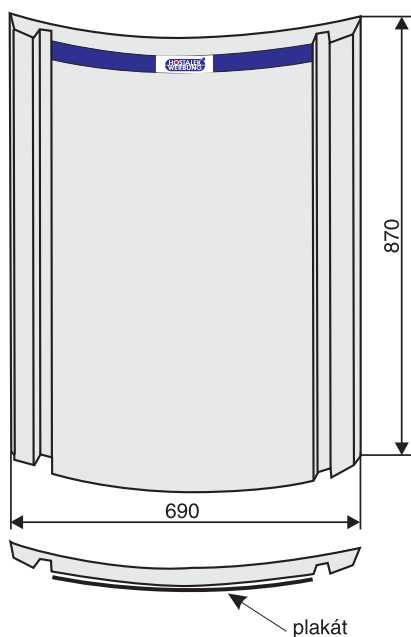

Kovový Horizont

Základem je originální kovová konstrukce krytá ochranou folií, která chrání plakát před poškozením a povětrnostními vlivy. Instaluje se v zorném poli očí dospělého člověka, převážně na sloupech veřejného osvětlení nebo ve formě samostatně stojícího stojanu.

Technické informace

Celkový rozměr:
Formát A90
50 x 96,4 cm

Rozměr plakátu:
Formát A90
39 x 88 cm

Celkový rozměr:
Formát A1
66,6 x 89,8 cm

Rozměr plakátu:
Formát A1
59 x 83 cm

Plastový Horizont

Podstatně jednodušší varianta kovového horizontu bez krycí folie. Plakát se lepí přímo na nosnou plochu Horizontu disperzním lepidlem. Instaluje se v zorném poli očí dospělého člověka, převážně na sloupech veřejného osvětlení nebo ve formě samostatně stojícího stojanu.

Technické informace

Rozměry:

Celkový rozměr:
Formát A1 - 69 x 87

Rozměr plakátu:
Formát A1 - 60 x 85 cm