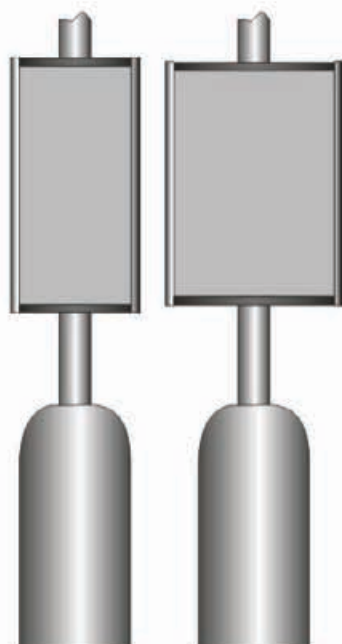

Kovový Horizont

Základem je originální kovová konstrukce krytá ochranou folií, která chrání plakát před poškozením a povětrnostními vlivy. Instaluje se v zorném poli očí dospělého člověka, převážně na sloupech veřejného osvětlení nebo ve formě samostatně stojícího stojanu.

Technické informace

Celkový rozměr:
Formát A90
50 x 96,4 cm

Rozměr plakátu:
Formát A90
39 x 88 cm

Celkový rozměr:
Formát A1
66,6 x 89,8 cm

Rozměr plakátu:
Formát A1
59 x 83 cm

Plastový Horizont

Podstatně jednodušší varianta kovového horizontu bez krycí folie. Plakát se lepí přímo na nosnou plochu Horizontu disperzním lepidlem. Instaluje se v zorném poli očí dospělého člověka, převážně na sloupech veřejného osvětlení nebo ve formě samostatně stojícího stojanu.

Technické informace

Rozměry:

Celkový rozměr:
Formát A1 - 69 x 87

Rozměr plakátu:
Formát A1 - 60 x 85 cm