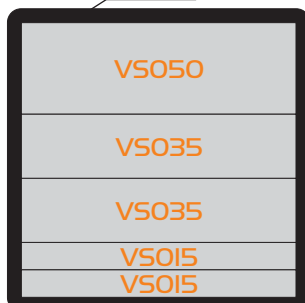

INDIK - Rámečky a štítky		rozměry (mm)	
obj. č.	specifikace	šířka	výška
ZRI65	plastový základní rámeček	165	165
ZRI25	plastový základní rámeček	165	125
ZR095	plastový základní rámeček	165	95
ZR065	plastový základní rámeček	165	65
VS050	plastový vkládací štítek	150	50
VS035	plastový vkládací štítek	150	35
VS015	plastový vkládací štítek	150	15

Rámečky a vkládací štítky se dodávají v devíti barevných odstínech: bílá, šedá, černá, hnědá, modrá, žlutá, tyrkysová, slonová kost, lahvově zelená

INDIK - Zasouvací štítky		rozměry (mm)	
obj. č.	specifikace	šířka	výška
ZS050	plastový zasouvací štítek	150	50
ZS035	plastový zasouvací štítek	150	35
ZS015	plastový zasouvací štítek	150	15
ZSPI50	plastový zasouvací štítek pro piktogramy	150	150
ZSP080	plastový zasouvací štítek pro piktogramy	150	80

Zasouvací (gravírovací) štítky se zasouvají do obráceného vkládacího štítku a dodávají se v 25 barevných odstínech.

ZRI65